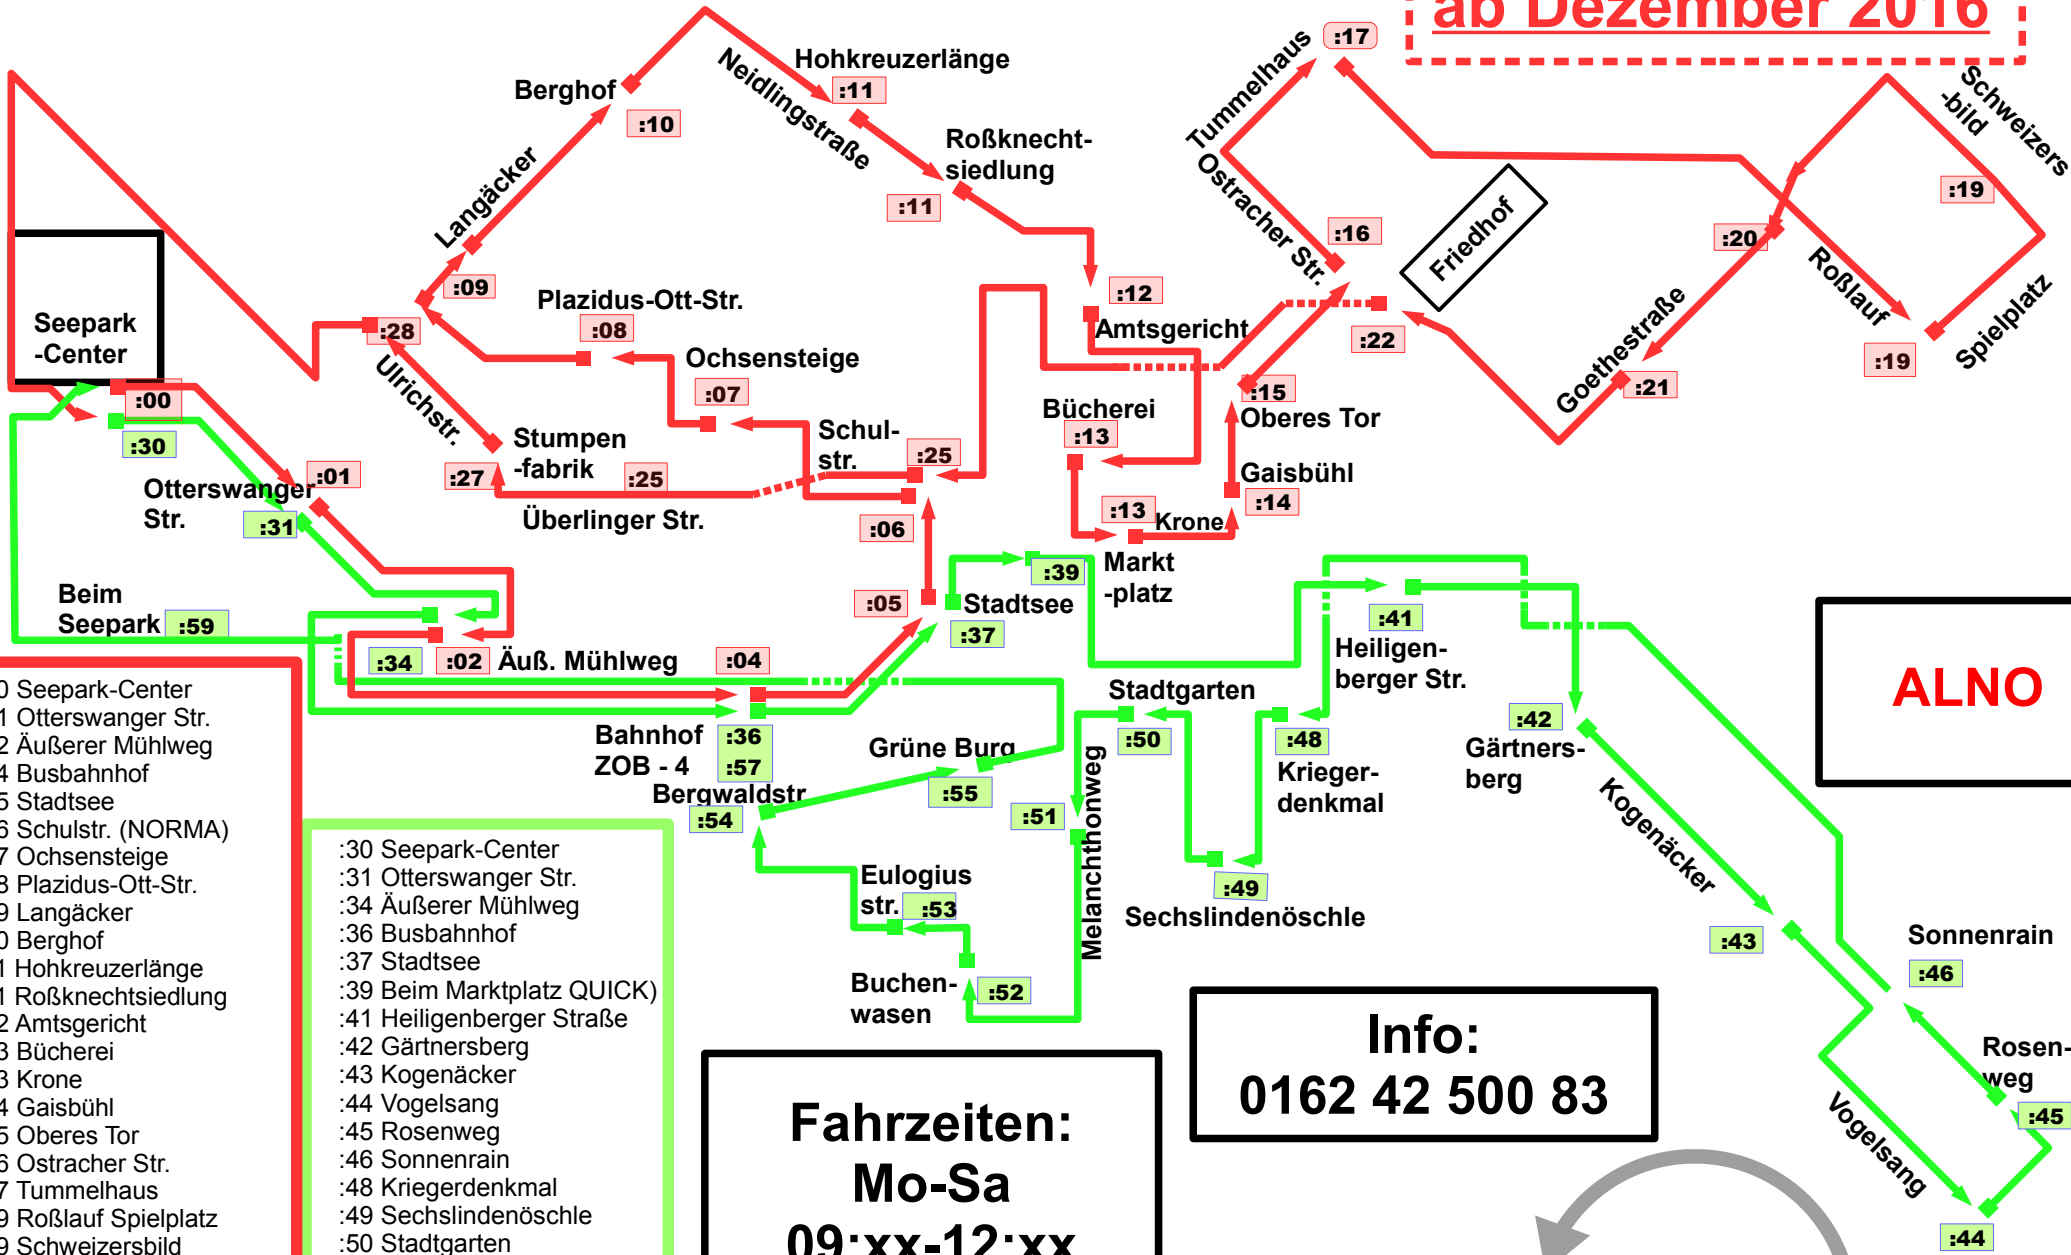

ab Dezember 2016

- :00 Seepark-Center
- :01 Otterswanger Str.
- :02 Äußerer Mühlweg
- :04 Busbahnhof
- :05 Stadtsee
- :06 Schulstr. (NORMA)
- :07 Ochsensteige
- :08 Plazidus-Ott-Str.
- :09 Langgäcker
- :10 Bergshof
- :11 Hohkreuzerlänge
- :11 Roßknechtsiedlung
- :12 Amtsgericht
- :13 Bücherei
- :13 Krone
- :14 Gaisbühl
- :15 Oberes Tor
- :16 Ostracher Str.
- :17 Tummelhaus
- :19 Roßlauf Spielplatz
- :19 Schweizersbild
- :20 Roßlauf
- :21 Goethestraße
- :22 Friedhof
- :25 Schulstr. (NORMA)
- :25 Überlinger Straße
- :27 Stumpenfabrik
- :28 Ulrichstraße

- :30 Seepark-Center
- :31 Otterswanger Str.
- :34 Äußerer Mühlweg
- :36 Busbahnhof
- :37 Stadtsee
- :39 Beim Marktplatz QUICK)
- :41 Heiligenberger Straße
- :42 Gärtnersberg
- :43 Kogenäcker
- :44 Vogelsang
- :45 Rosenweg
- :46 Sonnenrain
- :48 Kriegerdenkmal
- :49 Sechslindenöschle
- :50 Stadtgarten
- :51 Melanchthonweg
- :52 Buchenwasen
- :53 Eulogiusstr.
- :54 Bergwaldstraße
- :55 Grüne Burg
- :57 Busbahnhof
- :59 Beim Seepark

Fahrzeiten:
Mo-Sa
09:xx-12:xx
Mo,Di,Do,Fr
14:xx-17:xx

Info:
0162 42 500 83

ALNO